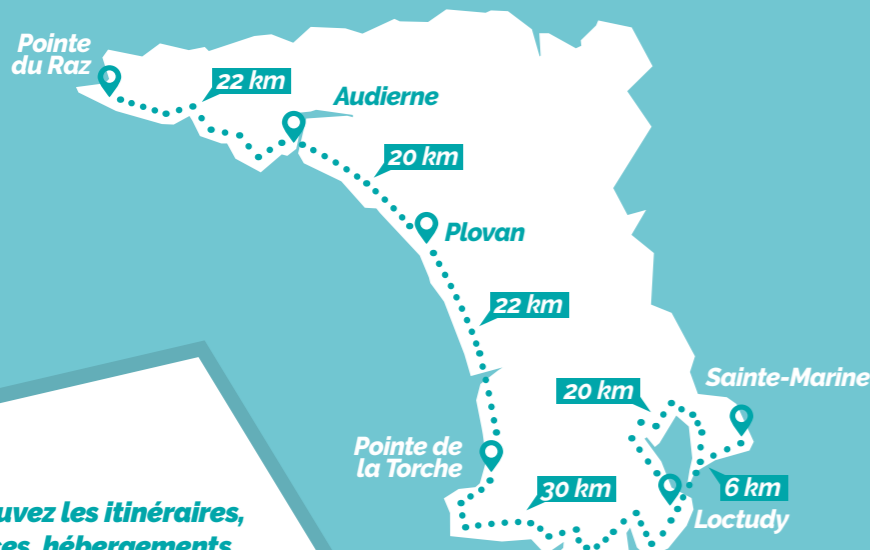

La véloroute & les voies vertes en ouest Cornouaille

Ile-de-Sein

Pointe du Raz

Recommandations :

- ▶ sur la véloroute, de nombreuses sections sont des routes partagées entre les vélos et les voitures (tracé orange sur la carte), respectez le code de la route ;
- ▶ les sentiers littoraux sont strictement interdits aux vélos ;
- ▶ le port du casque est fortement conseillé.

Signalisation :

Les panneaux concernant la Véloroute V5 sont surmontés de son pictogramme.

D'autres itinéraires complètent le réseau cyclable existant (ex. : liaisons bourgs-plages).

Bon plan :

laissez votre vélo à l'embarcadere de Ste-Evette pour rejoindre l'Ile de Sein en bateau, pour la journée ou plus... (traversée 1h)

Indications kilométriques

Retrouvez les itinéraires, services, hébergements sur la carte interactive : tinyurl.com/itinerance

Les grands itinéraires jalonnés
 ■ V5 - Véloroute La Littorale
 ■ Voies vertes départementales

Le Juch

Pointe de Lervily

Plouhinec

Guiler-sur-Goyen

Guengat

Pointe de Souc'h

Pors-Poulhan

Landudec